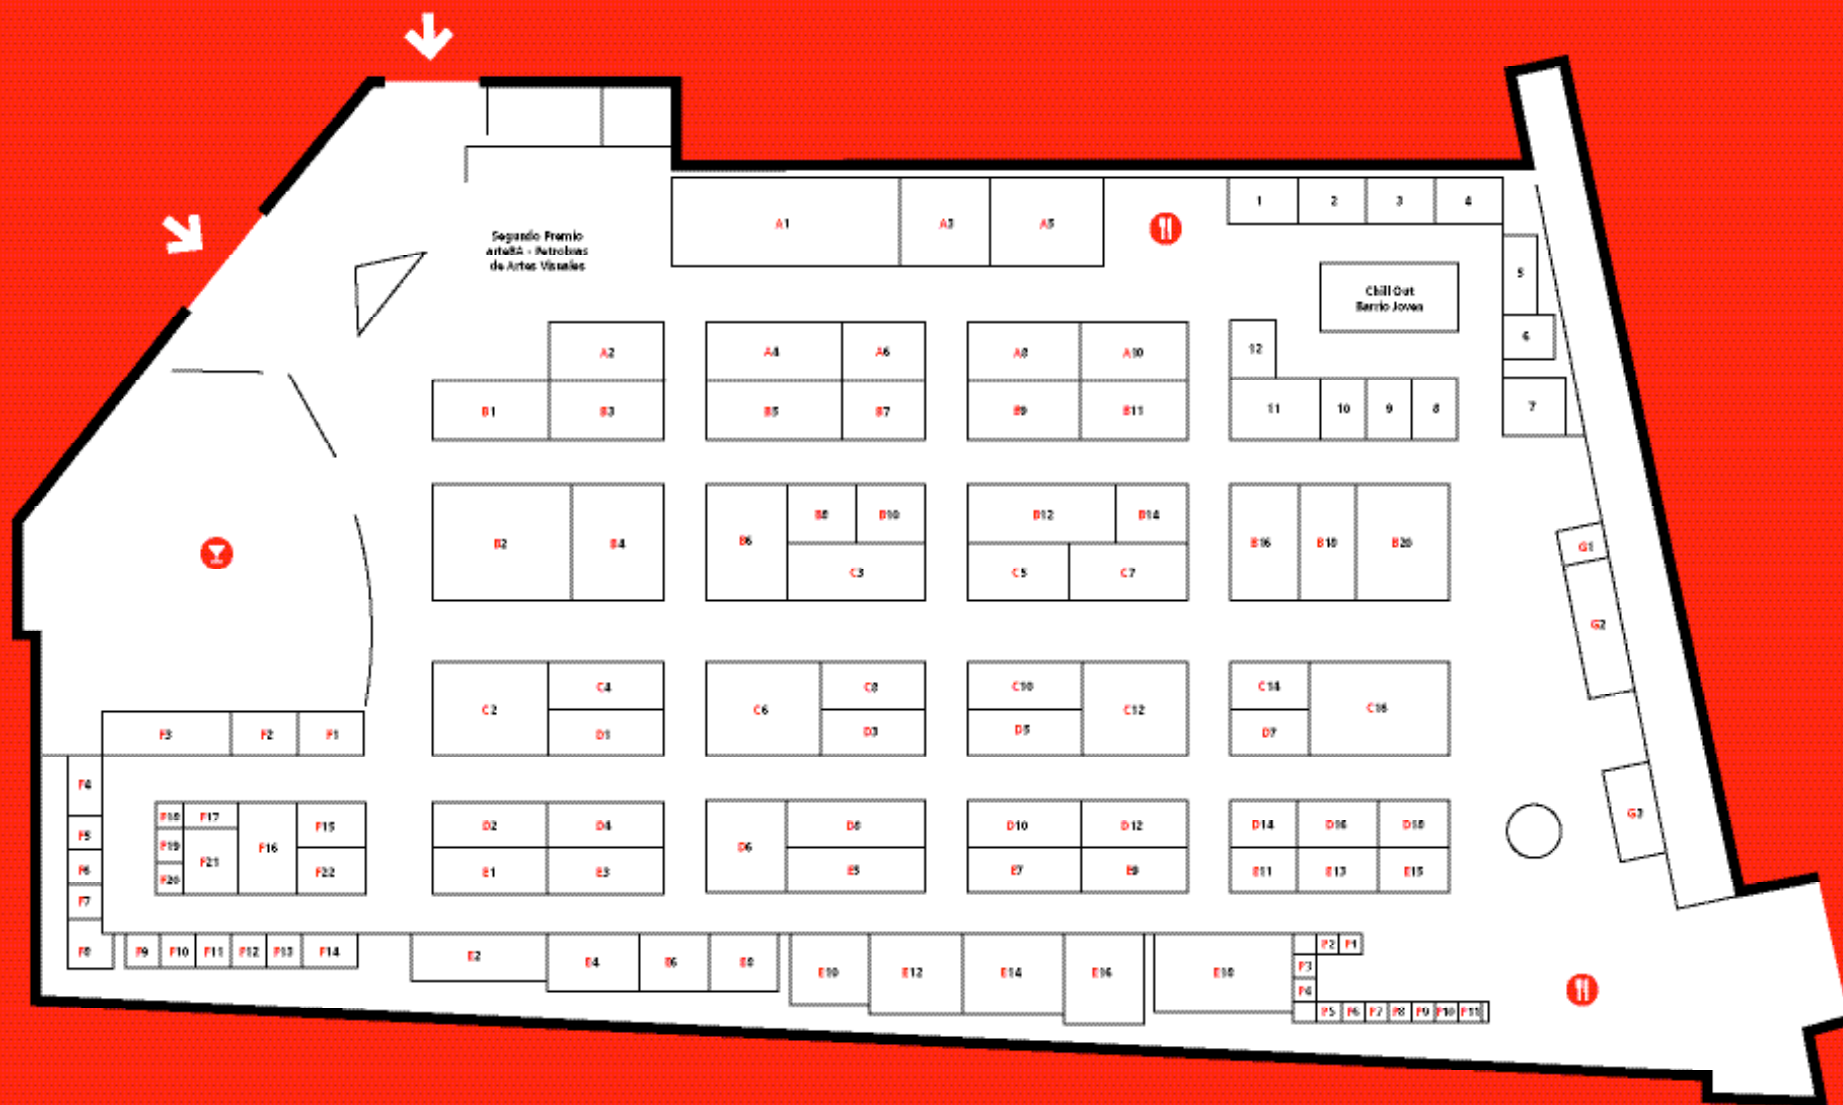

» arteBA2005

14 FERIA DE ARTE CONTEMPORANEO

GALERIAS	
1/1 CAJA DE ARTE	.E 5
ADRIANA INDIK GALERÍA DE ARTE	.D 5
AGALMA.ARTE	.D 1
ALBERTO SENDRÓS	.A 4
ALDO DE SOUSA	.E 18
ARCIMBOLDO GALERÍA DE ARTE	.C 14
BACANO	.D 12
BARÓ CRUZ GALERÍA	"Sao Paulo, BRASIL" .A 2
BRAGA MENENDEZ ARTE CONTEMPORÁNEO	.A 3
CECILIA DE TORRES LTD New York - OSCAR PRATO Montevideo	.USA - MONTEVIDEO .B 1
DABBAH TORREJON Arte Contemporaneo	.D 6
DANIEL ABATE GALERÍA	.B 8
DANIEL MAMAN FINE ART	.A 1
DEL INFINITO ARTE	.C 3
DEL PASEO	.URUGUAY .E 12
DHARMA FINE ARTS	.A 5
DPM ARTE CONTEMPORÁNEO	.ECUADOR .B 3
DURBAN SEGNINI GALLERY	.VENEZUELA / USA .B 5
ECLECTICA	.A 10
EL BORDE. ARTE CONTEMPORÁNEO	.E 8
ELSI DEL RIO - ARTE CONTEMPORÁNEO	.E 6
ESPACIO 1305	.CHILE .E 7
ESPACIOCENTRO - ARTE CONTEMPORÁNEO	.Córdoba .B 11
FUNDACIÓN ALFONSO Y LUZ CASTILLO - ARTE X ARTE	.C 7
GALERÍA A - TERESA ANCHORENA	.B 9
GC ESTUDIO DE ARTE	.E 14
GV CONSULTORIA EN ARTE	.E 9
HOY EN EL ARTE	.E 10
ISABEL ANCHORENA GALERÍA DE ARTE	.D 8
JORGE MARA - LA RUCHE	.B 2
KBK ARTE CONTEMPORÁNEO	.MEXICO .D 2
KREISLER GALERÍA DE ARTE	.ESPAÑA .E 16
LAURA HABER GALERÍA	.A 8
LORETO ARENAS	.D 3
MATILDE BENSIGNOR	.E 4
NARA ROESLER	"Sao Paulo, BRASIL" .C 5
NIKO GULLAND	.D 7
PALATINA	.B 12
PENNA CONTEMPORÁNEA	"Minas Gerais, BRASIL" .E 3
PRAXIS INTERNATIONAL ART	.C 12
PRINCIPIUM	.C 4
"PROYECTO A, ARTE CONTEMPORÁNEO"	.B 14
R O GALERÍA DE ARTE	.B 16
RUBBERS INTERNACIONAL	.B 6
RUTH BENZACAR GALERÍA DE ARTE	.C 2
SAMMER GALLERY	"Miami, USA" .E 1
SARA GARCIA URIBURU	.A 6
SUIPACHA	.D 10
SUR	.URUGUAY .C 6
SYLVIA VESCO GALERÍA DE ARTE	.B 10
THOMAS COHN	"Sao Paulo, BRASIL" .B 4
TRANSARTE	.B 18
VAN EYCK GALERÍA DE ARTE	.C 8
VAN RIEL	.C 10
VERMEER	.D 4
VIA MARGUTTA ARTE CONTEMPORÁNEO	.Córdoba .B 20
ZAVALETA LAB / ARTE CONTEMPORÁNEO	.B 7